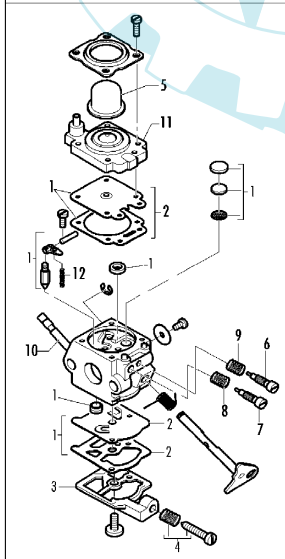

FIGURE 6 ZAMA C1Q M31

FIGURE 1

FIGURE 5 WALBRO WT 255

FIGURE 3

Item	P/N McC	P/N ELX	Qty	DESCRIPTION
<b>FIGURE 1</b>				
1	<b>FIGURE 3</b>			
2	247936	538247936	1	crankcase kit (starter)
3	• 235900	538235900	1	ball bearing 6002(15/32/9)
4	• 235899	538235899	1	seeger
C 5	• 228872	538228872	1	seal 13-32-5 (S7)
6	247935	538247935	1	crankcase kit (Flywheel)
7	• 235899	538235899	1	seeger ring
8	• 235900	538235900	1	ball bearing 6002(15/32/9)
C 9	• 228872	538228872	1	seal 13-32-5 (S7)
B 13	247937	538247937	1	clutch assy
14	• 241269	538241269	2	pin
C 15	• 241270	538241270	1	clutch spring
16	• 236956	538236956	2	washer
17	241240	538241240	1	flywheel
18	235806	538235806	2	screw M5x20
C 19	241298	538241298	1	ignition coil
20	235808	538235808	2	screw M5x50
21	235804	538235804	2	screw M5x30
C 22	241541	538241541	1	tank mix assy
B 23	• 229809	538229809	1	hose fuel mm245
B 24	• 229743	538229743	1	hose fuel 150mm
C 25	• 235675	538235675	1	fuel tank grommet
A 26	240452	538240452	1	pick up fuel
B 27	236563	538236563	1	fuel cap ass'y
A 28	• 236564	538236564	1	cap gasket
29	242711	538242711	1	air filter cover
B 30	241523	538241523	1	air filter
31	235642	538235642	2	nut M5
32	235248	538235248	2	washer
33	237452	538237452	1	air filter box
A 34	227417	538227417	1	gasket
C 35	<b>FIGURE 5</b>			
36	227255	538227255	1	choke knob
A 37	227692	538227692	1	gasket
38	235248	538235248	2	washer
39	235803	538235803	2	screw M5x25
40	241266	538241266	1	crankshaft assy
C 41	• 235742	538235742	1	needle bearing Ø 9x14x12
C 42	227631	538227631	1	key
43	242800	538242800	1	starter pawl ass'y
44	235218	538235218	1	nut M8
C 45	242808	538242808	1	starter assy
B 46	• 249163	538249163	1	pulley/rope
A 47	• 227703	538227703	1	rope
48	• 240884	538240884	1	starter handle
49	• 227467	538227467	1	spring shield
B 50	• 227300	538227300	1	rewind spring
B 51	• 241781	538241781	2	pawl
52	• 241782	538241782	2	spring shield
B 53	• 111088	538111088	2	snap ring
54	241248	538241248	4	fuel tank grommet
55	236527	538236527	4	screw M6x16
C 56	241280	538241280	1	muffler gasket
C 57	241432	538241432	1	muffler assy
58	• 227236	538227236	1	clamp
59	• 227274	538227274	2	screw M5x60
60	227565	538227565	4	screw M5x25
A 61	92879	538092879	1	spark plug RDJ8J
62	242706	538242706	1	engine cover
63	241416	538241416	2	engine cover gasket