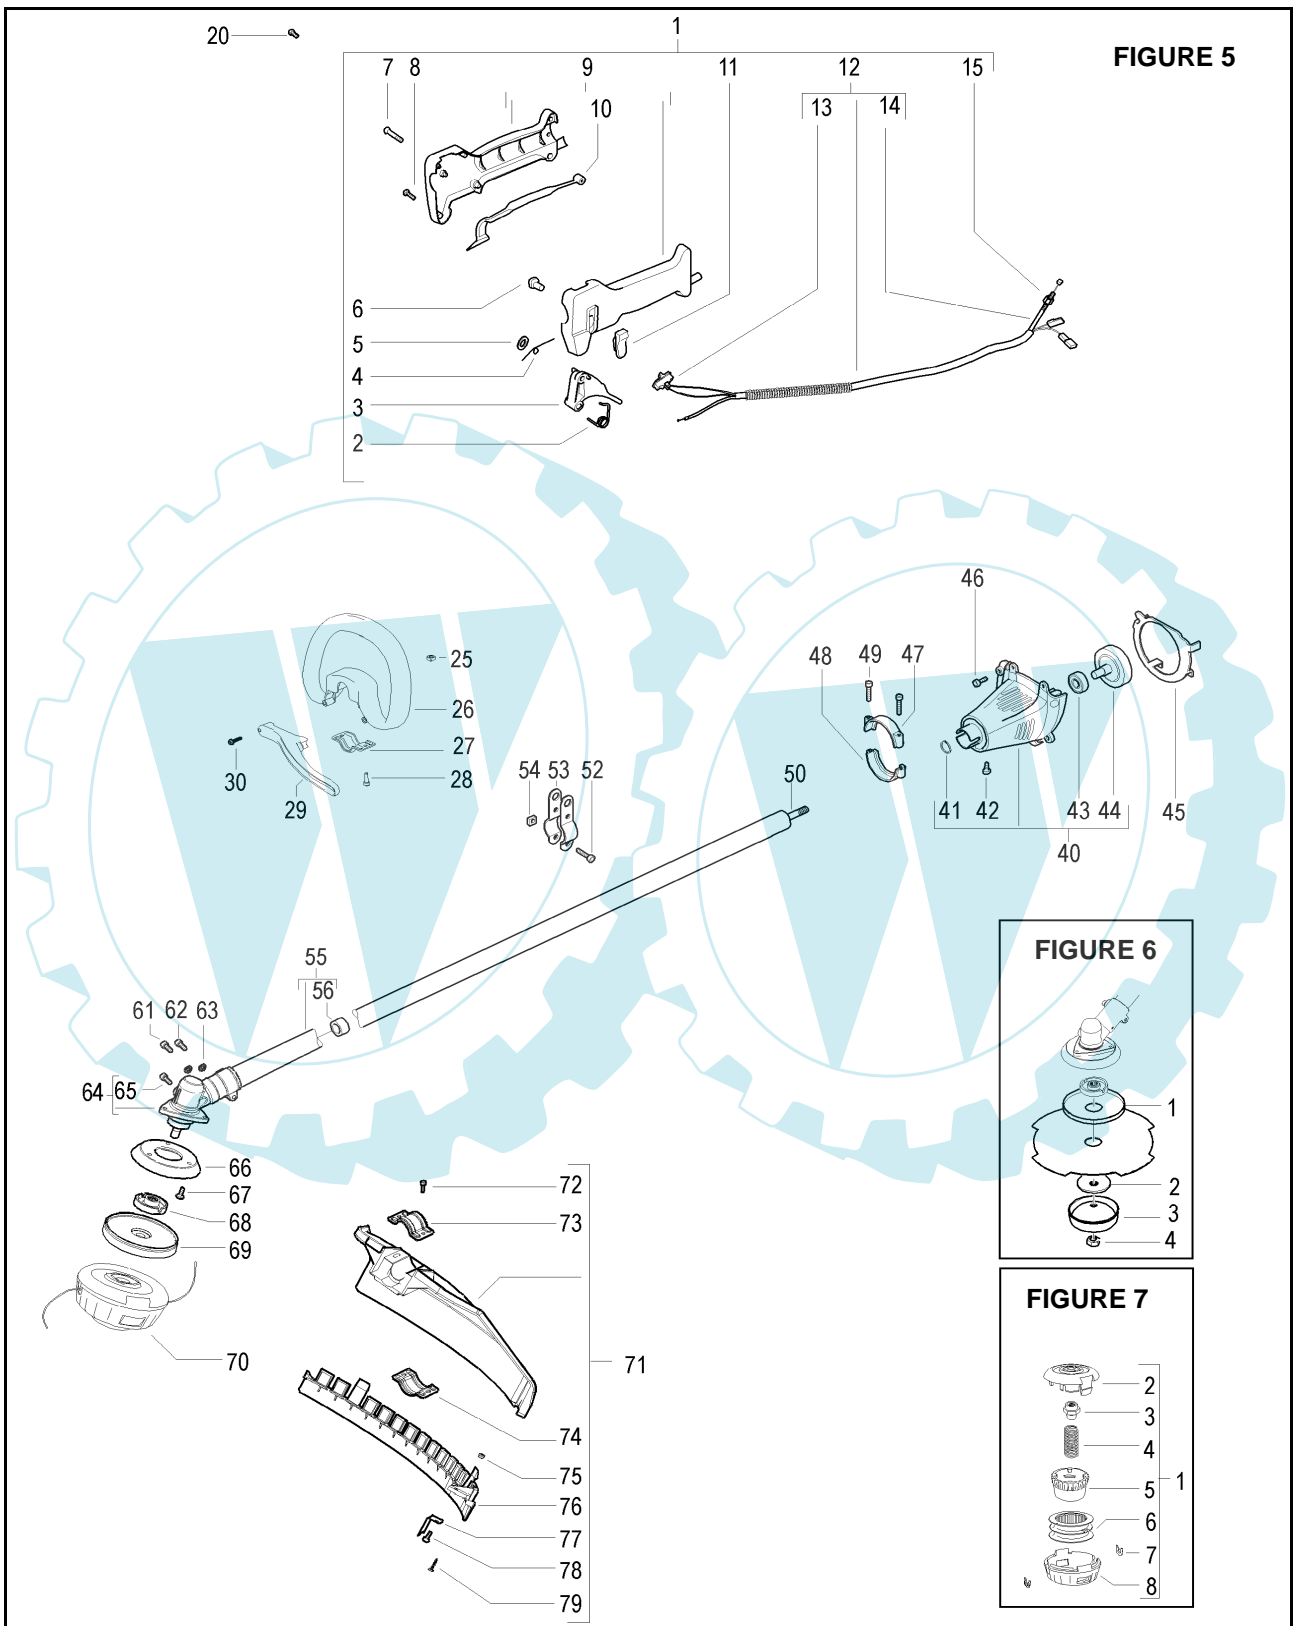

NUOVI CODICI

NEW P. NUMBERS

NOUVELLES REFERENCES

NEU CODEX

Item	P/N McC	P/N ELX	Qty	DESCRIPTION
<b>FIGURE 5</b>				
1	243564	538243564	1	trigger box assy
2	• 240091	538240091	1	throttle trigger spring
3	• 241296	538241296	1	throttle trigger
4	• 229973	538229973	1	throttle advance spring
5	• 227065	538227065	1	benzig
6	• 229823	538229823	1	throttle advance pin
7	• 240833	538240833	4	screw 3x20, self threading
8	• 240618	538240618	2	screw 3x16, self threading
9	• 246955	538246955	1	handle kit
10	•• 229819	538229819	1	safety lever
11	• 229824	538229824	1	throttle advance slide
12	• 243567	538243567	1	wires assy
13	•• 236394	538236394	1	switch
14	•• 243570	538243570	1	throttle cable
15	• 235912	538235912	1	nut M6
20	236981	538236981	2	screw 3,5x9,5 self threading
25	229524	538229524	2	nut M5
26	243540	538243540	1	loop handle
27	242629	538242629	1	lower clamp
28	235802	538235802	2	screw M5x14
29	243541	538243541	1	safety pole barrier
30	503217520	503217520	2	screw 5x20, self threading
40	242233	538242233	1	mount ass'y
41	• 236378	538236378	1	snap ring
42	• 235802	538235802	1	screw M5x14
43	• 235918	538235918	1	ball bearing
44	• 227284	538227284	1	clutch drum
45	242398	538242398	1	diaphragm
46	235806	538235806	4	screw M5x20
47	225472	538225472	1	upper clamp
48	225473	538225473	1	lower clamp
49	235804	538235804	2	screw M5x30
50	228109	538228109	1	drive shaft
52	235911	538235911	2	screw M6x12
53	228152	538228152	2	half hook, d.25
54	236642	538236642	2	nut M6
55	242442	538242442	1	shaft
56	• 228192	538228192	5	bushing
61	235802	538235802	1	screw M5x14
62	235803	538235803	1	screw M5x25
63	236529	538236529	2	split washer
64	242728	538242728	1	gear box
65	• 240151	538240151	1	screw M8x10