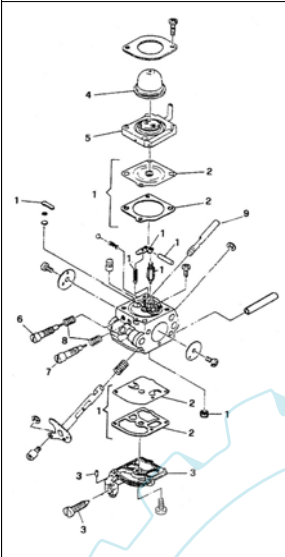

FIGURE 6 ZAMA C1Q M31

FIGURE 1

FIGURE 5 WALBRO WT 255

FIGURE 3

Item	P/N McC	P/N ELX	Qty	DESCRIPTION
<b>FIGURE 1</b>				
1	<b>FIGURE 3</b>			
2	247936	538247936	1	crankcase kit (starter)
3	• 235900	538235900	1	ball bearing 6002(15/32/9)
4	• 235899	538235899	1	seeger
C 5	• 228872	538228872	1	seal 13-32-5 (S7)
6	247935	538247935	1	crankcase kit (Flywheel)
7	• 235899	538235899	1	seeger ring
8	• 235900	538235900	1	ball bearing 6002(15/32/9)
C 9	• 228872	538228872	1	seal 13-32-5 (S7)
B 13	247937	538247937	1	clutch assy
14	• 241269	538241269	2	pin
C 15	• 241270	538241270	1	clutch spring
16	• 236956	538236956	2	washer
17	241240	538241240	1	flywheel
18	235806	538235806	2	screw M5x20
C 19	241298	538241298	1	ignition coil
20	235808	538235808	2	screw M5x50
21	235804	538235804	2	screw M5x30
C 22	241541	538241541	1	tank mix assy
B 23	• 229809	538229809	1	hose fuel mm245
B 24	• 229743	538229743	1	hose fuel 150mm
C 25	• 235675	538235675	1	fuel tank grommet
A 26	240452	538240452	1	pick up fuel
B 27	236563	538236563	1	fuel cap ass'y
A 28	• 236564	538236564	1	cap gasket
29	242711	538242711	1	air filter cover
B 30	241523	538241523	1	air filter
31	235642	538235642	2	nut M5
32	235248	538235248	2	washer
33	237452	538237452	1	air filter box
A 34	227417	538227417	1	gasket
C 35	<b>FIGURE 5</b>			
36	227255	538227255	1	choke knob
A 37	227692	538227692	1	gasket
38	235248	538235248	2	washer
39	235803	538235803	2	screw M5x25
40	241266	538241266	1	crankshaft assy
C 41	• 235742	538235742	1	needle bearing Ø 9x14x12
C 42	227631	538227631	1	key
43	242800	538242800	1	starter pawl ass'y
44	235218	538235218	1	nut M8
C 45	242808	538242808	1	starter assy
B 46	• 249163	538249163	1	pulley/rope
A 47	• 227703	538227703	1	rope
48	• 240884	538240884	1	starter handle
49	• 227467	538227467	1	spring shield
B 50	• 227300	538227300	1	rewind spring
B 51	• 241781	538241781	2	pawl
52	• 241782	538241782	2	spring shield
B 53	• 111088	538111088	2	snap ring
54	241248	538241248	4	fuel tank grommet
55	236527	538236527	4	screw M6x16
C 56	241280	538241280	1	muffler gasket
C 57	241432	538241432	1	muffler assy
58	• 227236	538227236	1	clamp
59	• 227274	538227274	2	screw M5x60
60	227565	538227565	4	screw M5x25
A 61	92879	538092879	1	spark plug RDJ8J
62	242706	538242706	1	engine cover
63	241416	538241416	2	engine cover gasket